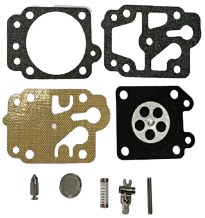

info@tmc.com.ar

admin@tmc.com.ar

www.tmc.com.ar

ÍNDICE REPUESTOS

Sistemas de Carburacion	4
Motosierras	8
Desmalezadoras	54
Poda de Altura	81
Generadores	83
Compresores	105
Cortadoras de Césped y Tractores	109
Construccion	136
Hidrolavadoras	140
Pulverizadores	141
Sopladores y Fumigadores	142
4 tiempos	146

DIAFRAGMA JGO MOTOGUADAÑA
26/34/40/52C.C. C
ARTÍCULO: 02-08-CWYJ

DIAFRAGMA JGO MOTOGUADAÑA
26/34/40/52C.C.
ARTÍCULO: 02-08-WYJ

DIAFRAGMA JUEGO ECHO 3605 C
ARTÍCULO: 02-08-CWT

DIAFRAGMA JUEGO ECHO 3605
ARTÍCULO: 02-08-WT