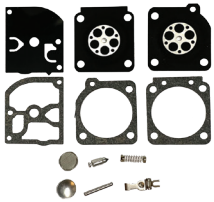

ARTÍCULO: 02-08-029

DIAFRAGMA JUEGO Z GND-33 C

ARTÍCULO: 02-08-C033

DIAFRAGMA JUEGO Z GND-33